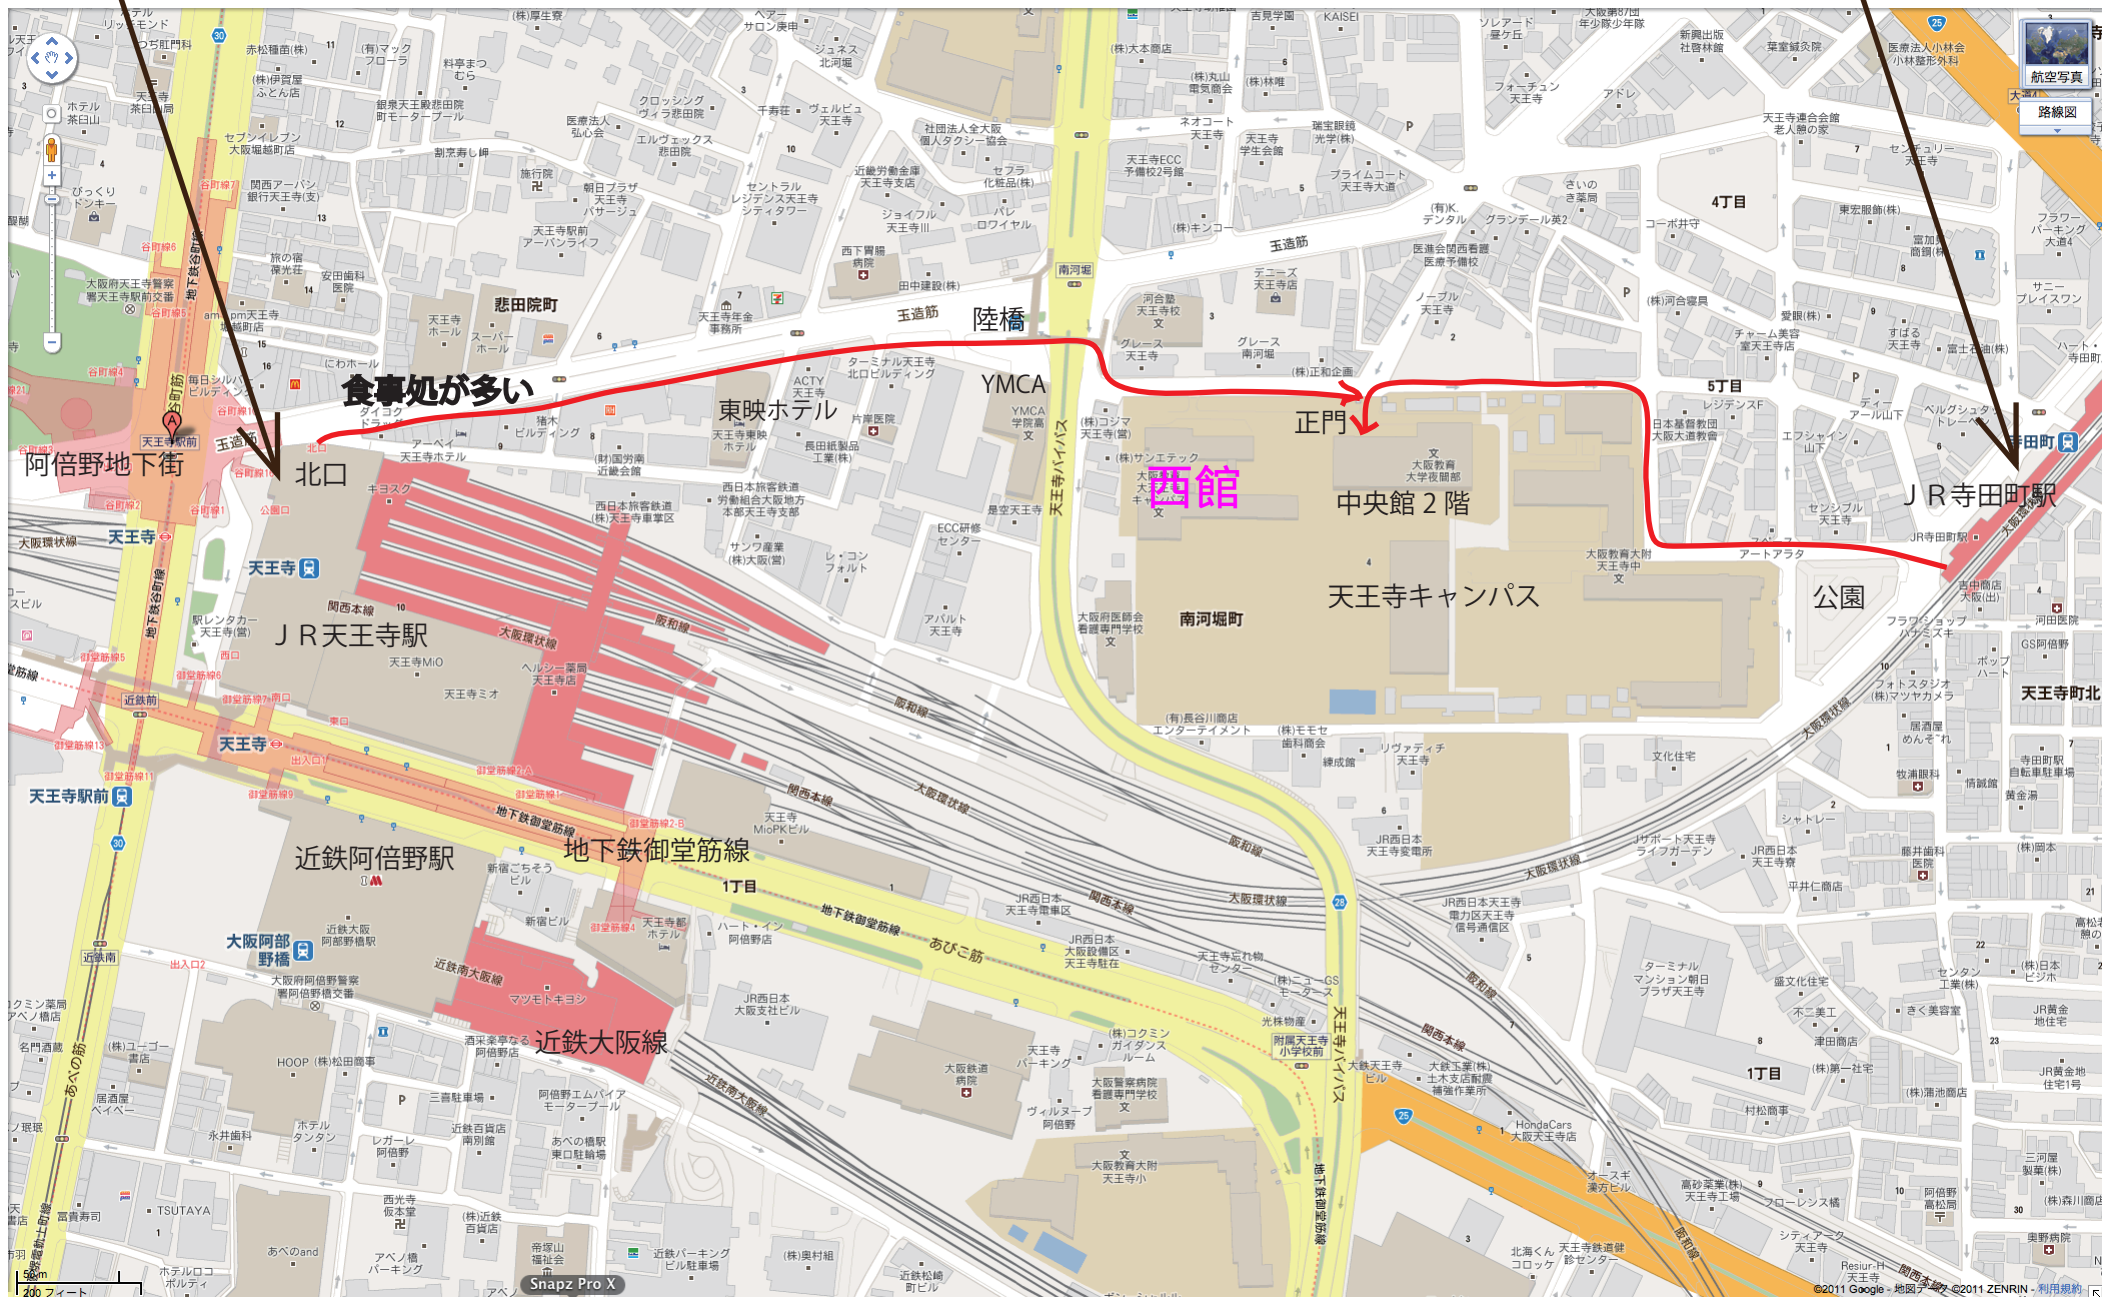

天王寺キャンパスへのアクセス

西館 第5講義室

JR 天王寺駅、地下鉄天王寺駅、近鉄大阪阿部野橋駅下車、徒歩約 10 分

JR 寺田町駅下車、徒歩 5 分

天王寺キャンパス

会場は西館2階 第5講義室