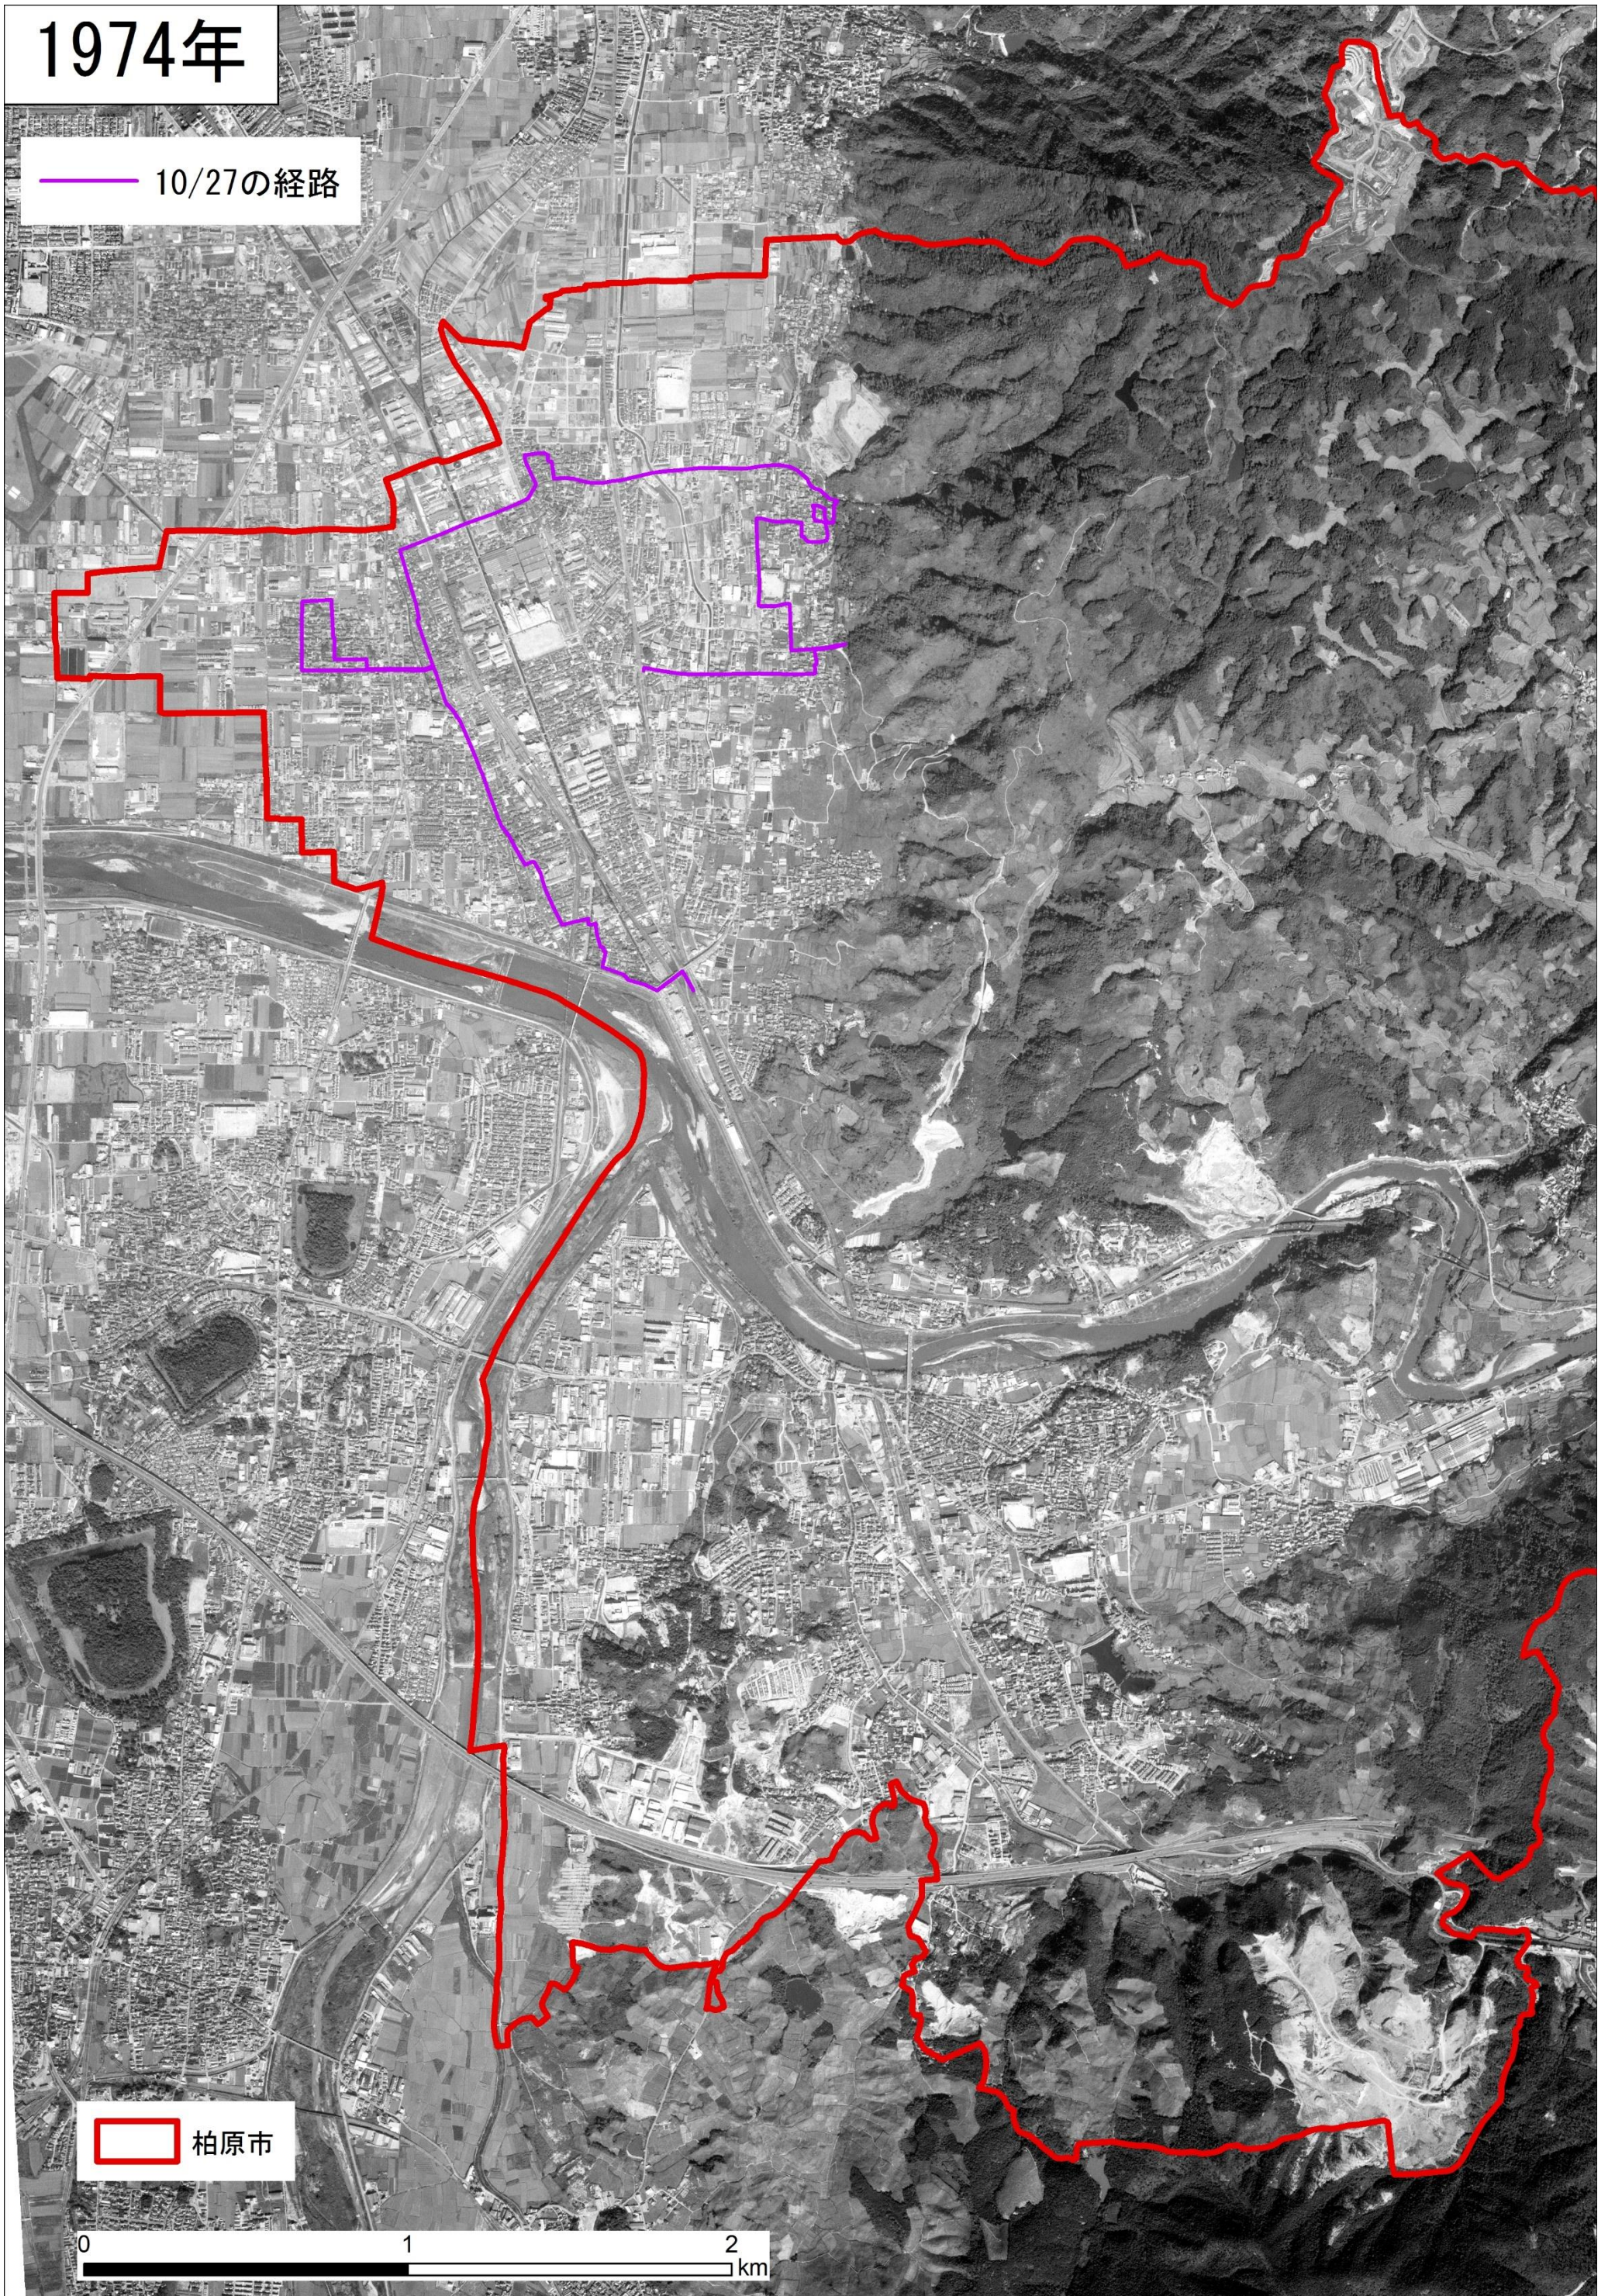

2001年

— 10/27の経路

柏原市

0 1 2 km

1974年

— 10/27の経路

柏原市

0 1 2 km

1948年

10/27の経路

柏原市

0 1 2 km

2001年

10/27の経路

1922年

10/27の経路

柏原市

0 1 2 km

標高

— 10/27の経路

標高(m)

▭ 柏原市