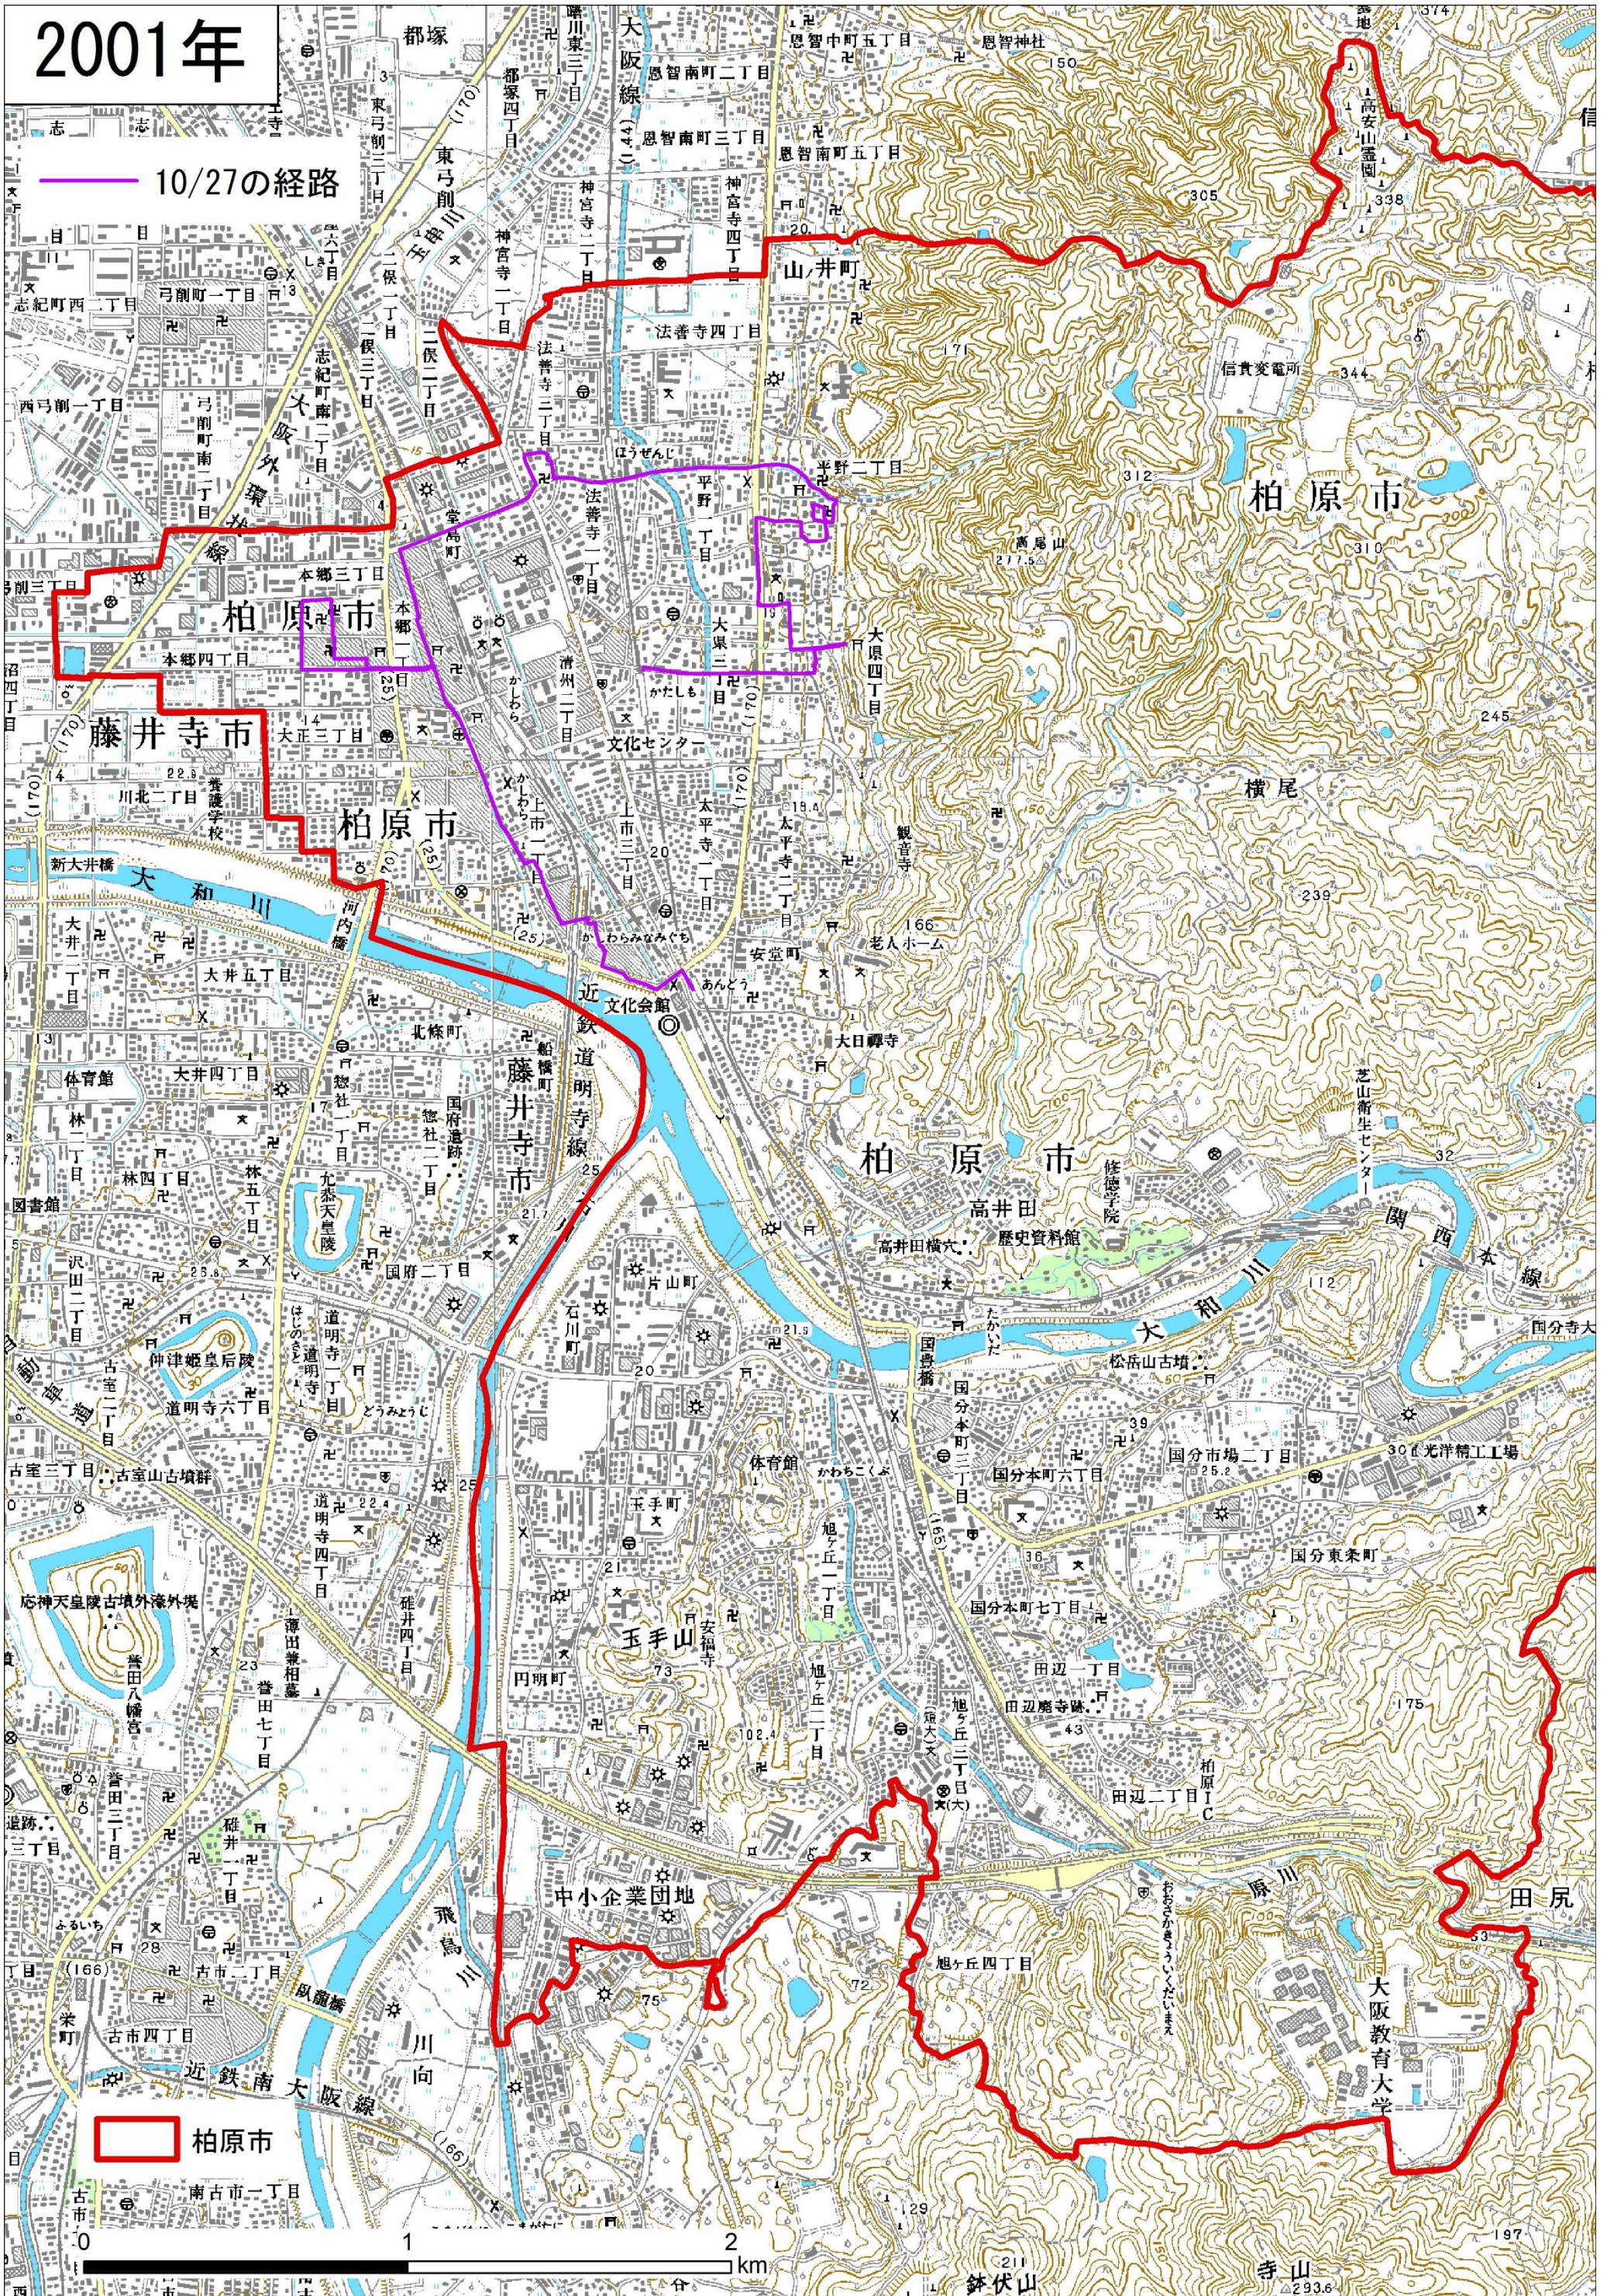

2001年

— 10/27の経路

柏原市

0 1 2 km

1974年

— 10/27の経路

柏原市

0 1 2 km

1948年

10/27の経路

柏原市

0 1 2 km

2001年

10/27の経路

1922年

10/27の経路

柏原市

0 1 2 km

標高

— 10/27の経路

標高(m)

▭ 柏原市