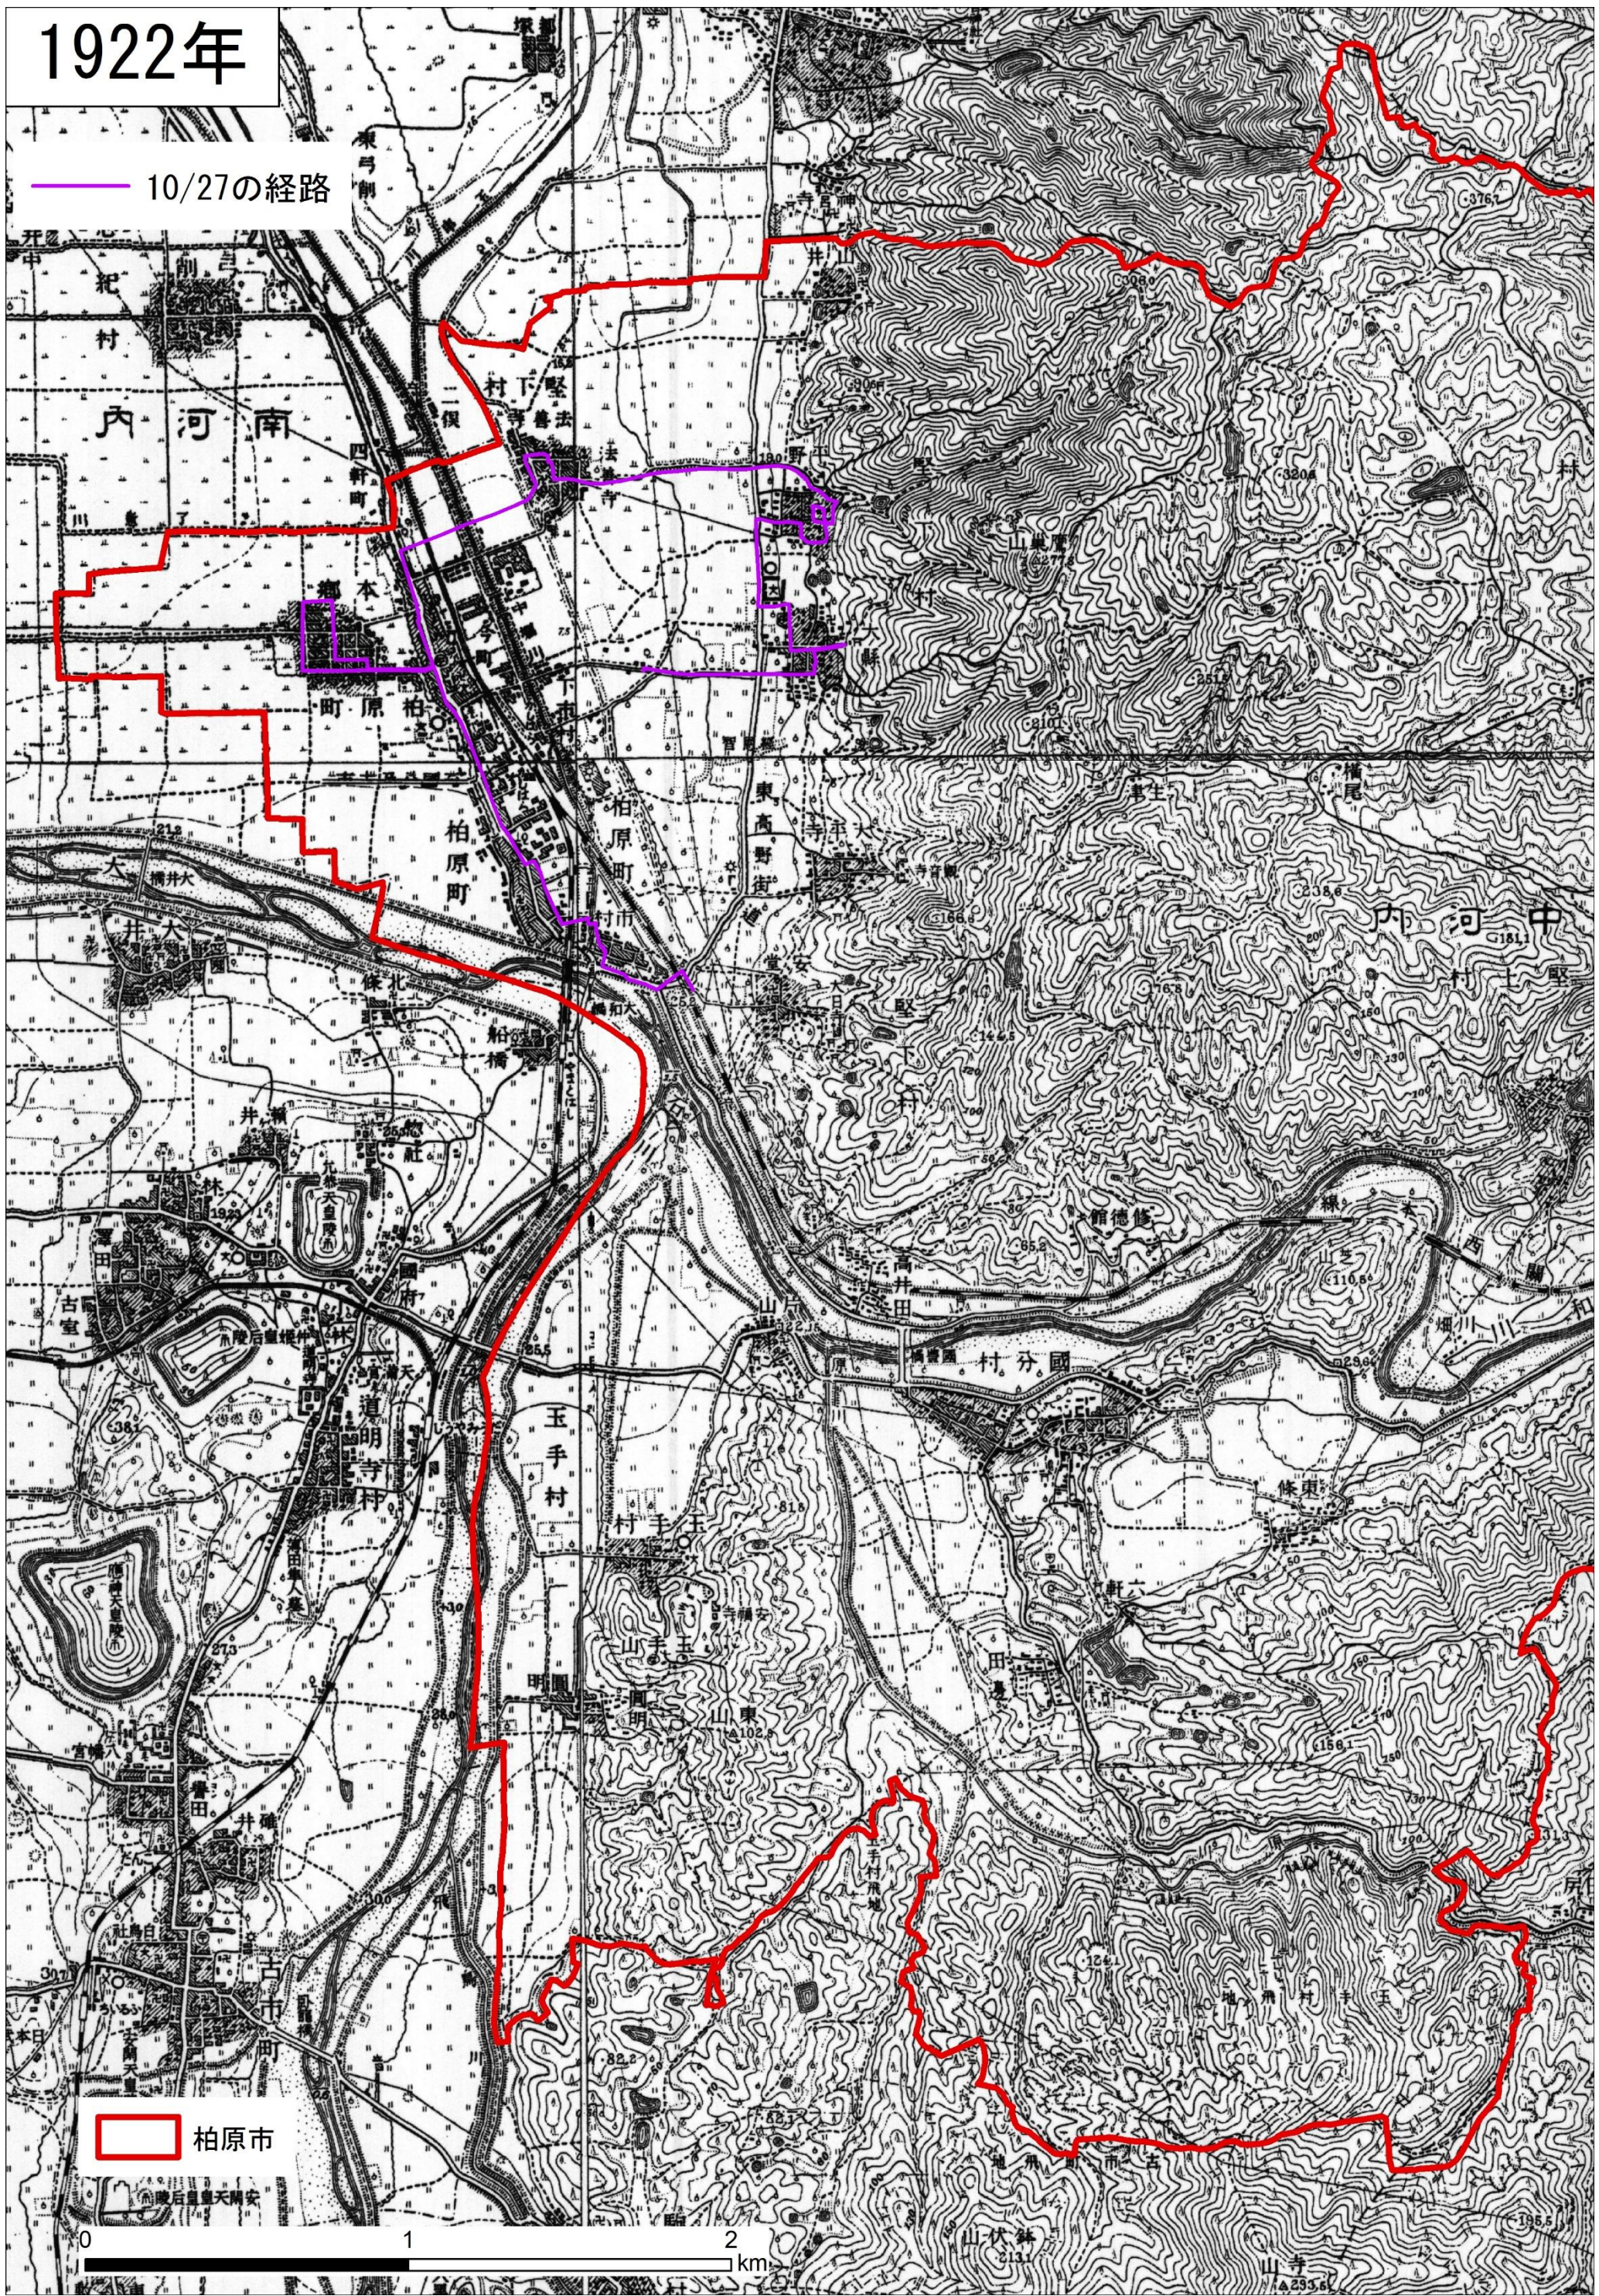

2001年

— 10/27の経路

柏原市

0 1 2 km

1974年

— 10/27の経路

柏原市

0 1 2 km

1948年

10/27の経路

柏原市

0 1 2 km

2001年

10/27の経路

1922年

10/27の経路

柏原市

0 1 2 km

標高

— 10/27の経路

標高(m)

▭ 柏原市