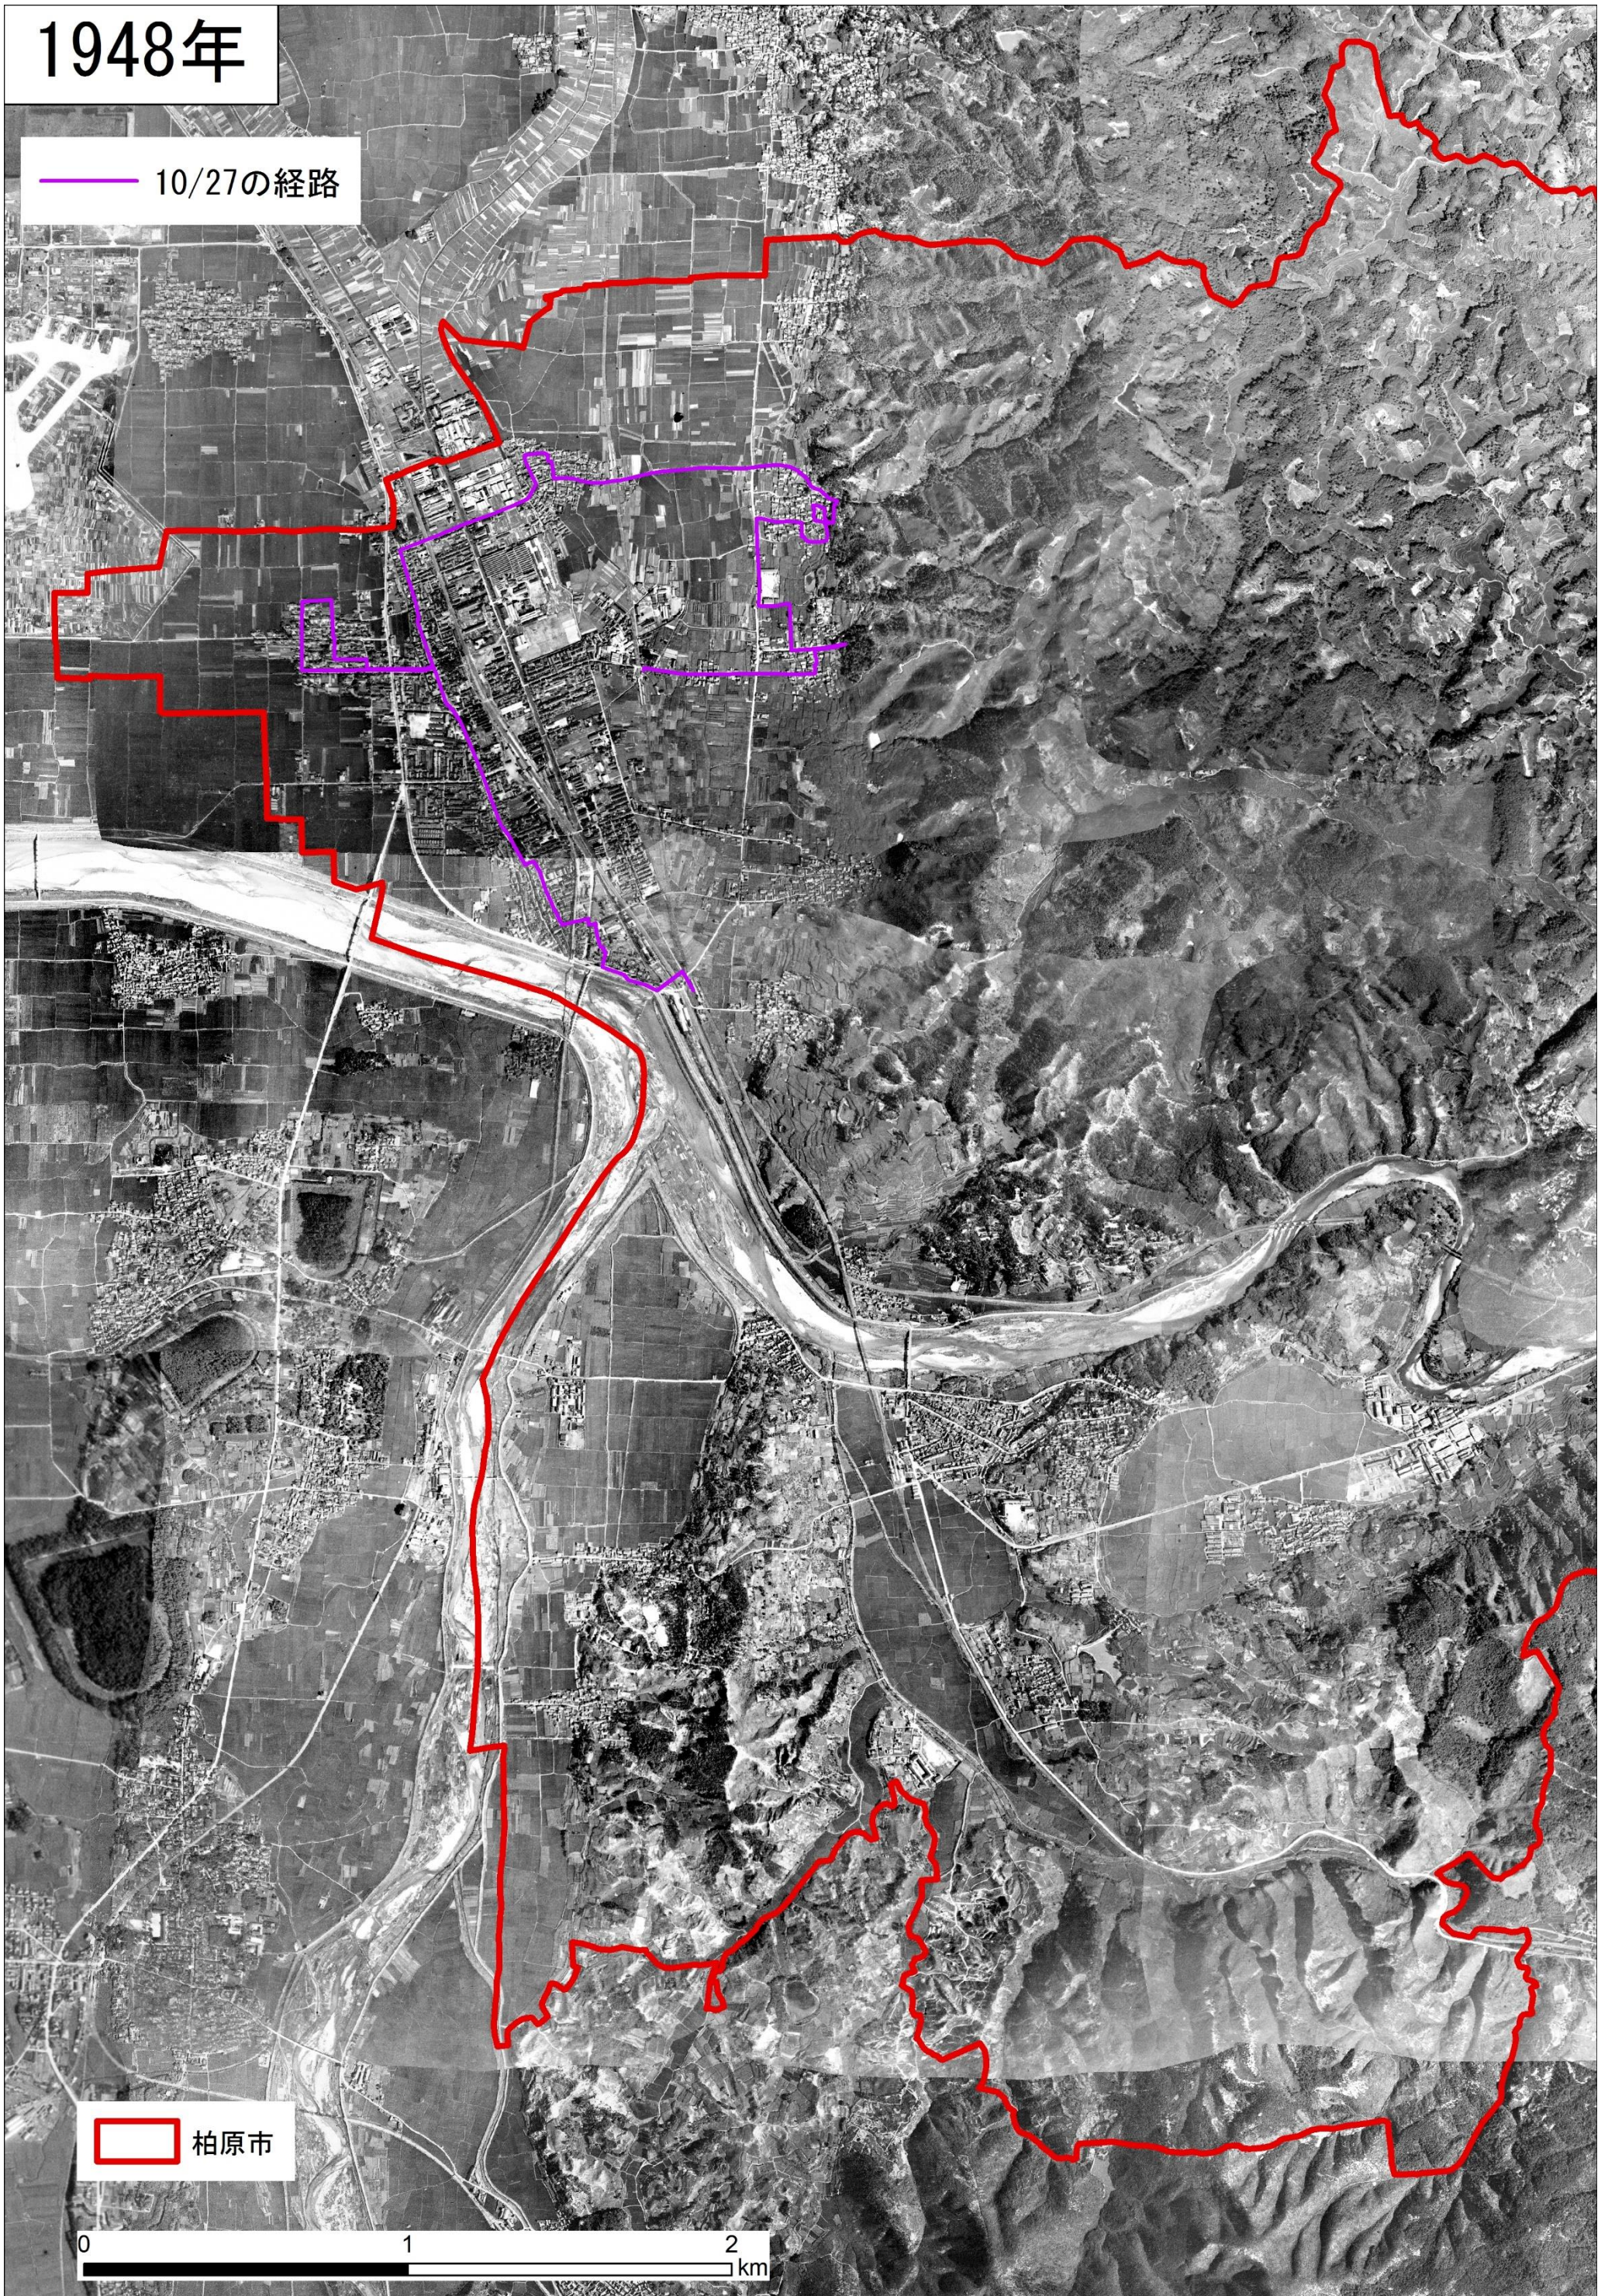

2001年

— 10/27の経路

柏原市

0 1 2 km

1974年

— 10/27の経路

柏原市

0 1 2 km

1948年

10/27の経路

柏原市

0 1 2 km

2001年

10/27の経路

1922年

10/27の経路

柏原市

0 1 2 km

標高

— 10/27の経路

標高(m)

▭ 柏原市