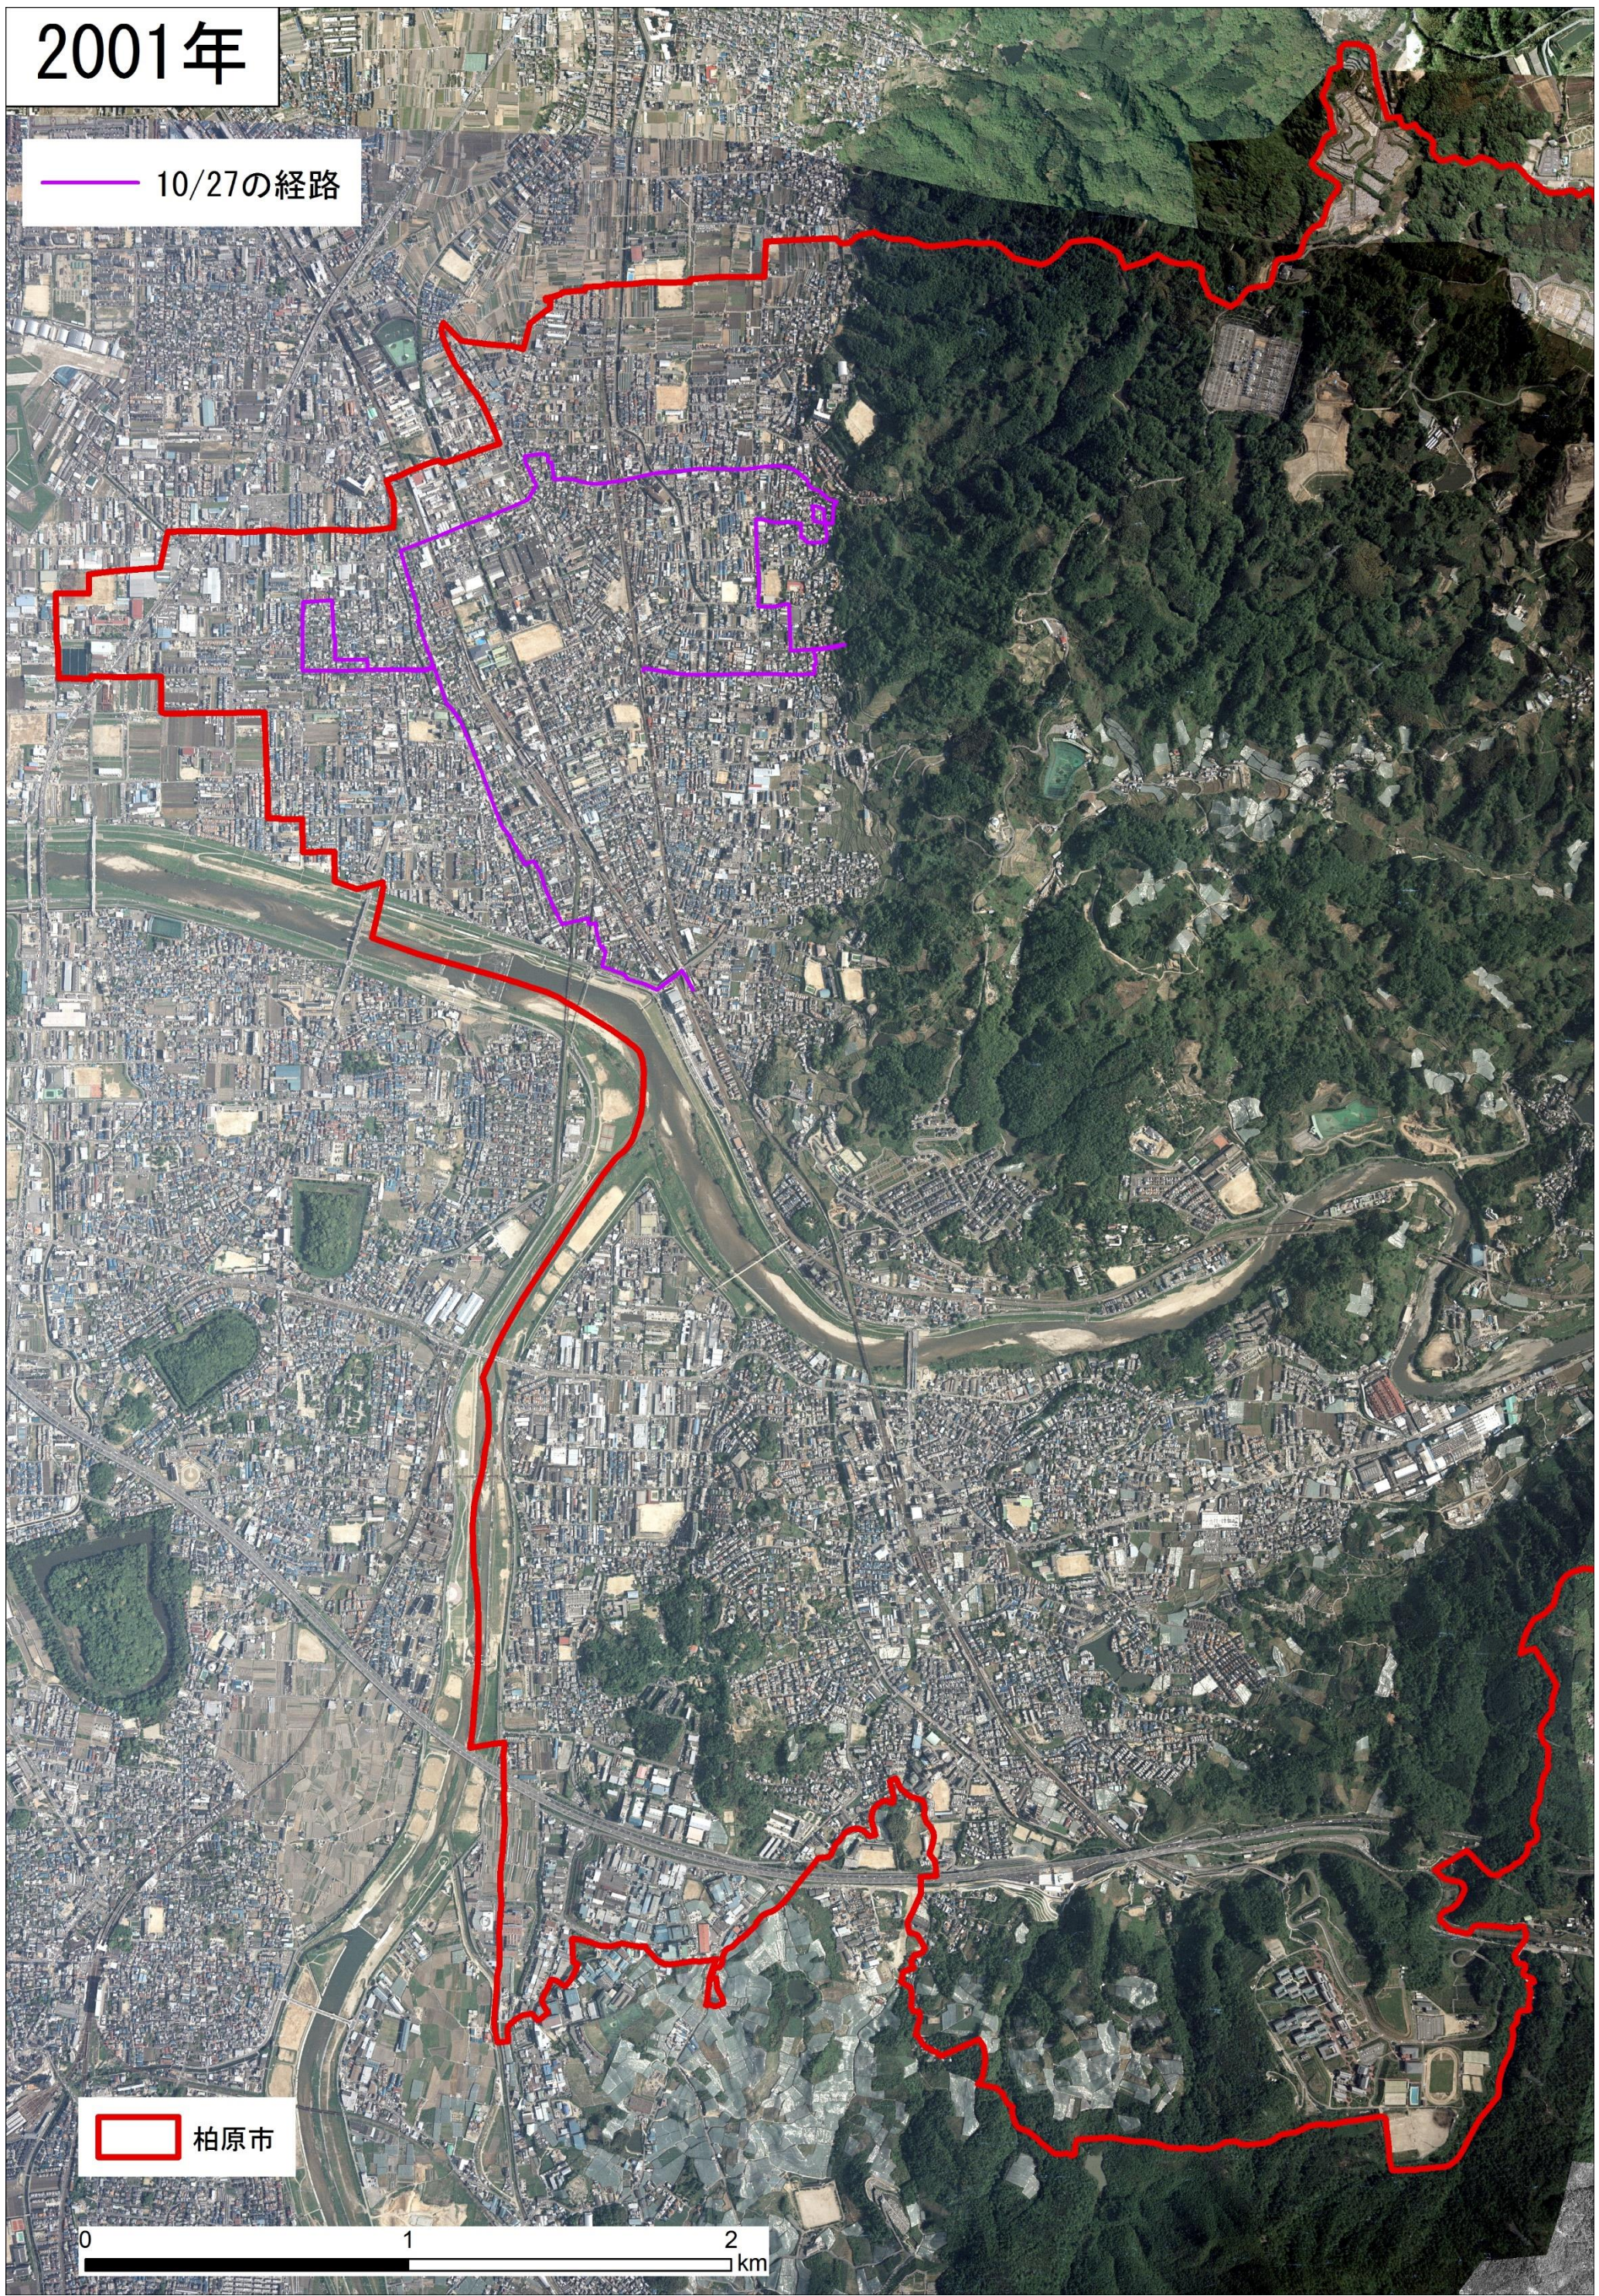

2001年

— 10/27の経路

柏原市

0 1 2 km

1974年

— 10/27の経路

柏原市

0 1 2 km

1948年

10/27の経路

柏原市

0 1 2 km

2001年

10/27の経路

1922年

10/27の経路

柏原市

0 1 2 km

標高

— 10/27の経路

標高(m)

▭ 柏原市