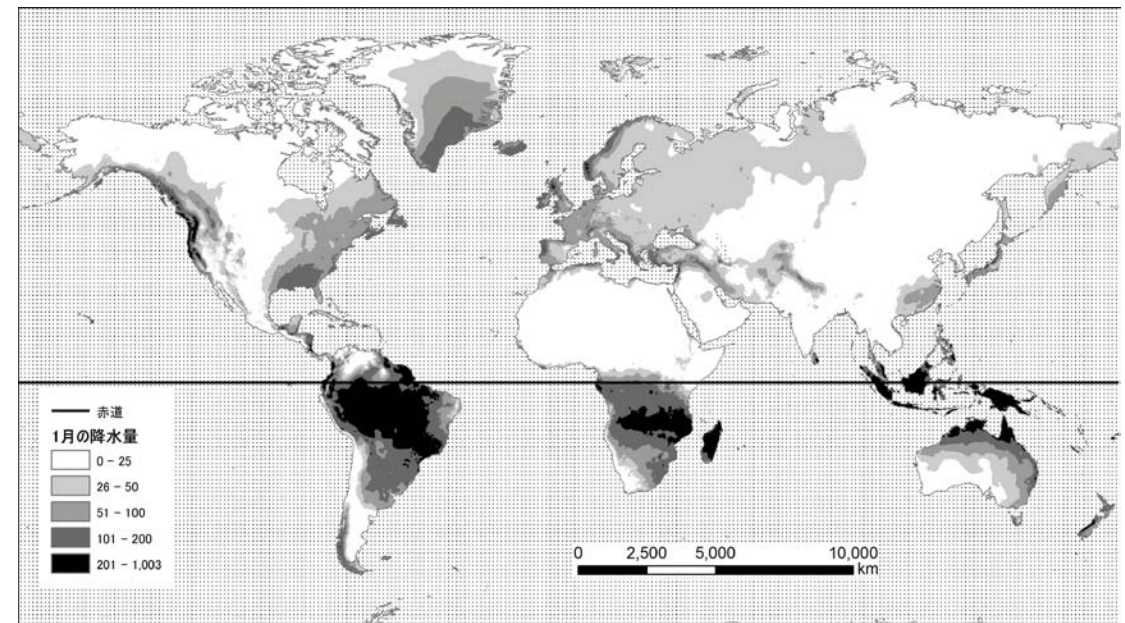

### 日本と世界の降水量分布

①日本で夏に降水量が多いのはどこか？

( )

②日本で冬に降水量が多いのはどこか？

( )

③雨はどうして降るのか？

( )

④世界で夏に降水量が多いのはどこか？

( )

⑤世界で冬に降水量が多いのはどこか？

( )

図 1 日本の夏の降水量分布

図 2 日本の冬の降水量分布

図 3 日本の年降水量分布

図 4 世界の年降水量分布

図 5 世界の夏の降水量分布

図 6 世界の冬の降水量分布