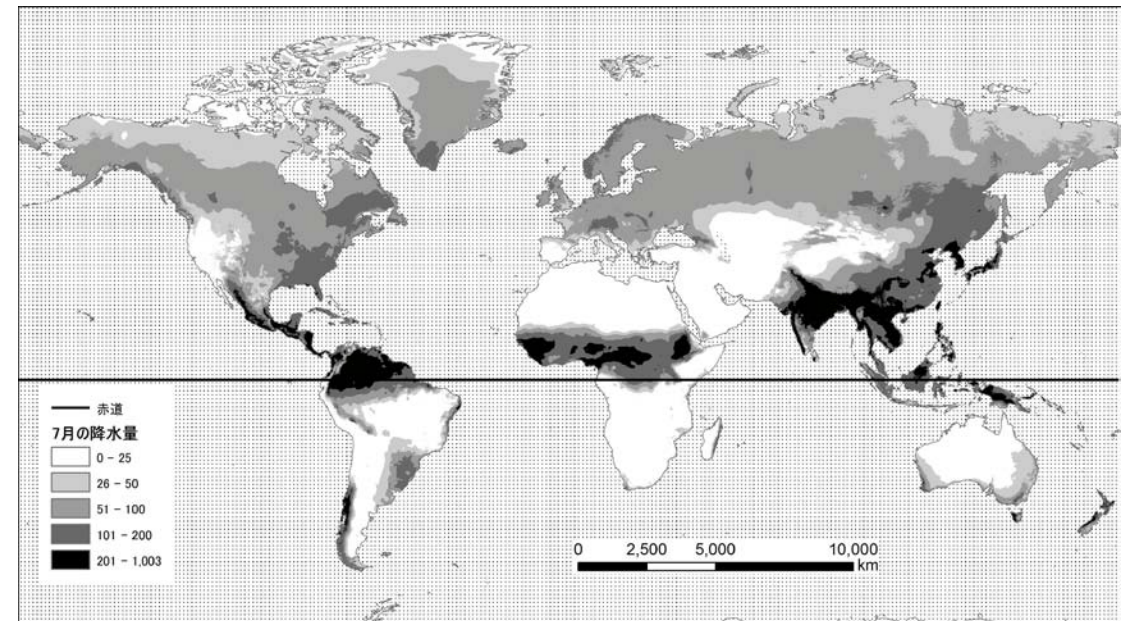

### 日本と世界の降水量分布

①日本で夏に降水量が多いのはどこか？

( )

②日本で冬に降水量が多いのはどこか？

( )

③雨はどうして降るのか？

( )

④世界で夏に降水量が多いのはどこか？

( )

⑤世界で冬に降水量が多いのはどこか？

( )

図 1 日本の夏の降水量分布

図 2 日本の冬の降水量分布

図 3 日本の年降水量分布

図 4 世界の年降水量分布

図 5 世界の夏の降水量分布

図 6 世界の冬の降水量分布