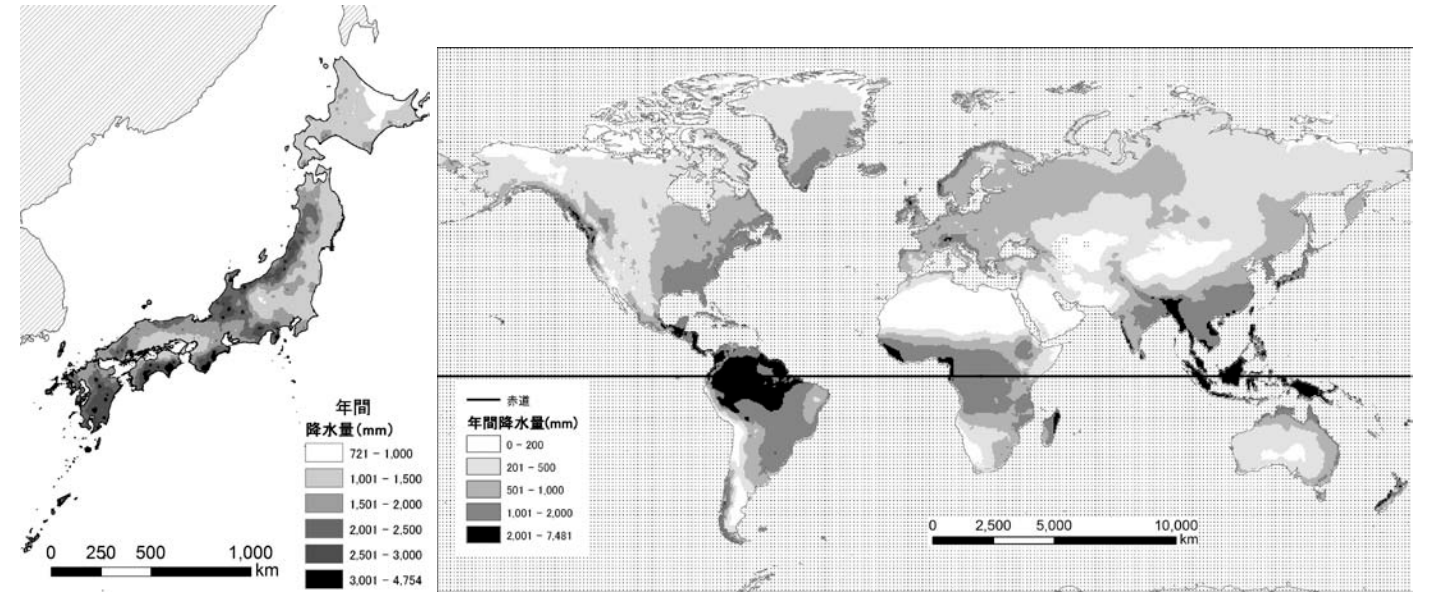

### 日本と世界の降水量分布

①日本で夏に降水量が多いのはどこか？

( )

②日本で冬に降水量が多いのはどこか？

( )

③雨はどうして降るのか？

( )

④世界で夏に降水量が多いのはどこか？

( )

⑤世界で冬に降水量が多いのはどこか？

( )

図 1 日本の夏の降水量分布

図 2 日本の冬の降水量分布

図 3 日本の年降水量分布

図 4 世界の年降水量分布

図 5 世界の夏の降水量分布

図 6 世界の冬の降水量分布