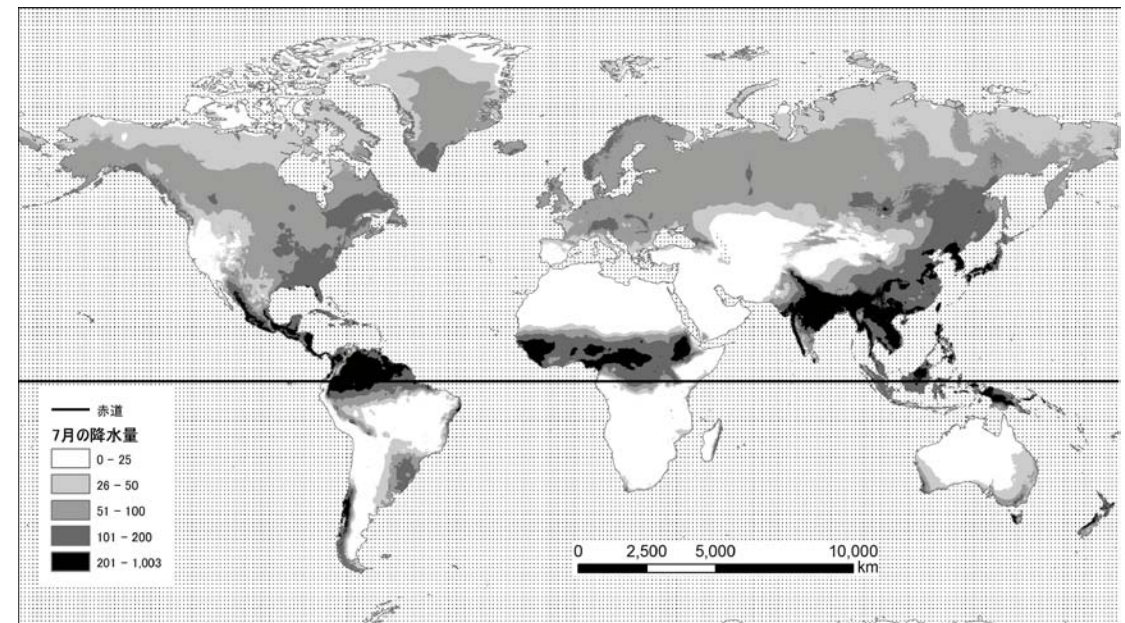

日本と世界の降水量分布

①日本で夏に降水量が多いのはどこか？

()

②日本で冬に降水量が多いのはどこか？

()

③雨はどうして降るのか？

()

④世界で夏に降水量が多いのはどこか？

()

⑤世界で冬に降水量が多いのはどこか？

()

図1 日本の夏の降水量分布

図2 日本の冬の降水量分布

図3 日本の年降水量分布

図4 世界の年降水量分布

図5 世界の夏の降水量分布

図6 世界の冬の降水量分布