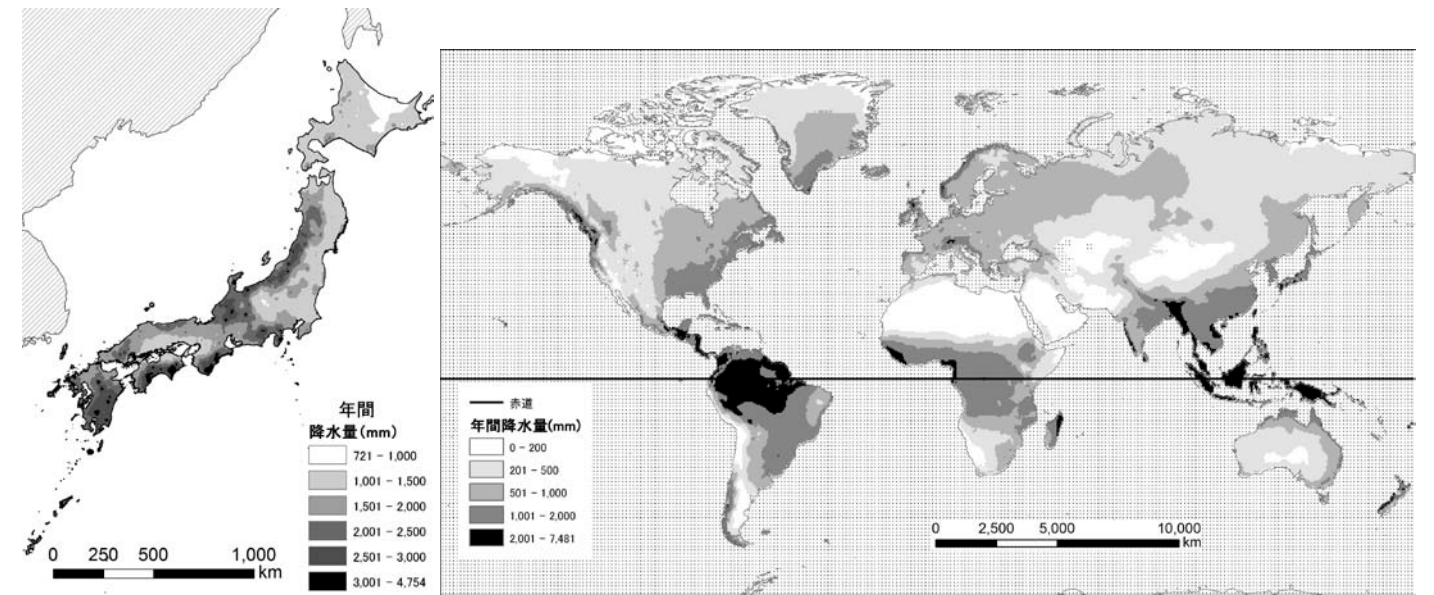

日本と世界の降水量分布

①日本で夏に降水量が多いのはどこか？

()

②日本で冬に降水量が多いのはどこか？

()

③雨はどうして降るのか？

()

④世界で夏に降水量が多いのはどこか？

()

⑤世界で冬に降水量が多いのはどこか？

()

図1 日本の夏の降水量分布

図2 日本の冬の降水量分布

図3 日本の年降水量分布

図4 世界の年降水量分布

図5 世界の夏の降水量分布

図6 世界の冬の降水量分布