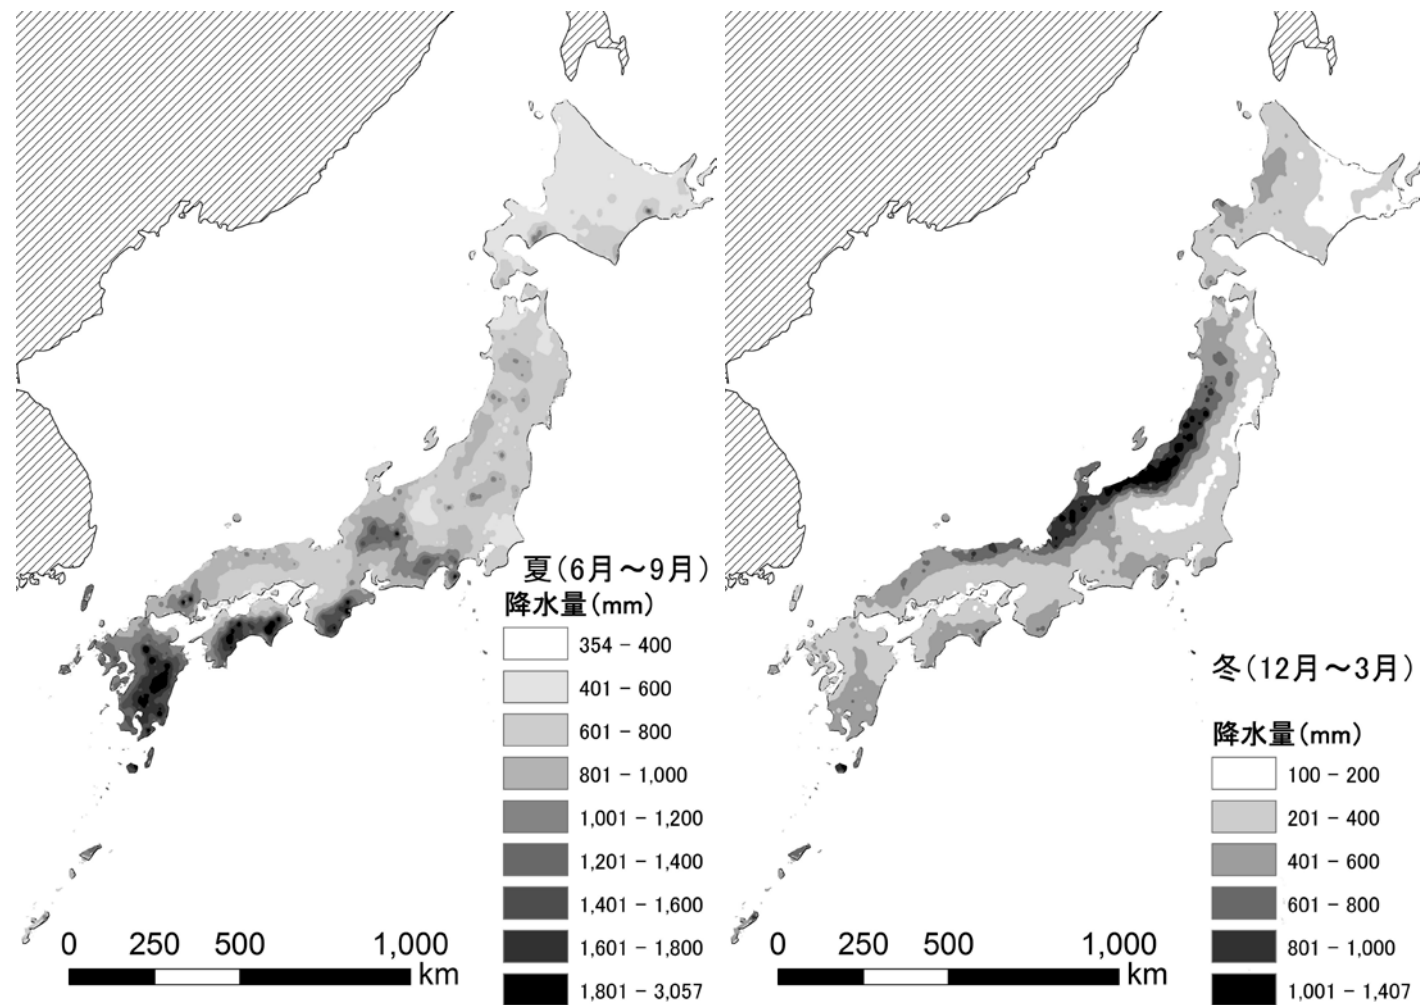

日本と世界の降水量分布

①日本で夏に降水量が多いのはどこか？

()

②日本で冬に降水量が多いのはどこか？

()

③雨はどうして降るのか？

()

④世界で夏に降水量が多いのはどこか？

()

⑤世界で冬に降水量が多いのはどこか？

()

図1 日本の夏の降水量分布

図2 日本の冬の降水量分布

図3 日本の年降水量分布

図4 世界の年降水量分布

図5 世界の夏の降水量分布

図6 世界の冬の降水量分布