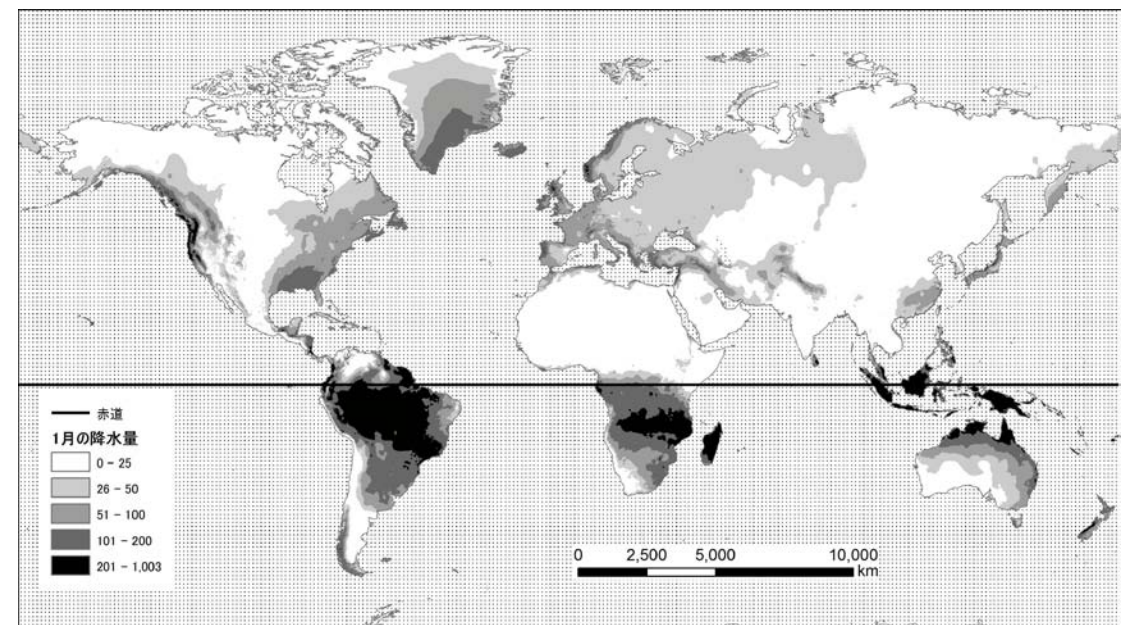

日本と世界の降水量分布

①日本で夏に降水量が多いのはどこか？

()

②日本で冬に降水量が多いのはどこか？

()

③雨はどうして降るのか？

()

④世界で夏に降水量が多いのはどこか？

()

⑤世界で冬に降水量が多いのはどこか？

()

図1 日本の夏の降水量分布

図2 日本の冬の降水量分布

図3 日本の年降水量分布

図4 世界の年降水量分布

図5 世界の夏の降水量分布

図6 世界の冬の降水量分布