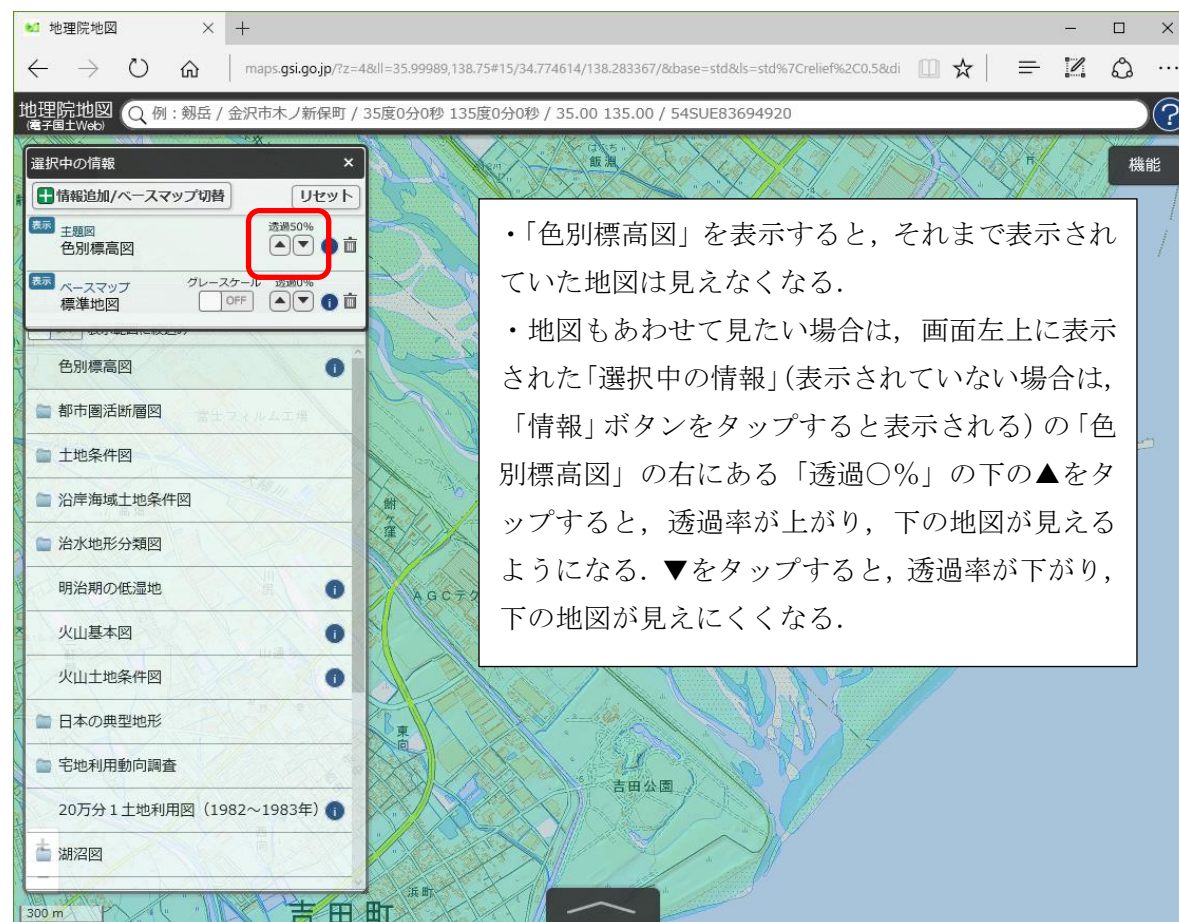

地理院地図の利用法

信濃川流域の地形

### 中学校社会科および高等学校地理 B 教科書の扇状地の説明

中学校社会科

出典：『中学校社会科地理分野』帝国書院 2012 年版，132～133 頁

出典：『中学社会 地理 地域にまなぶ』教育出版 2012 年版，202 頁

高等学校地理 B

出典：『地理 B』東京書籍 2015 年版，50～51 頁

### 教科書に頻出する甲府盆地と養老山地東麓の扇状地