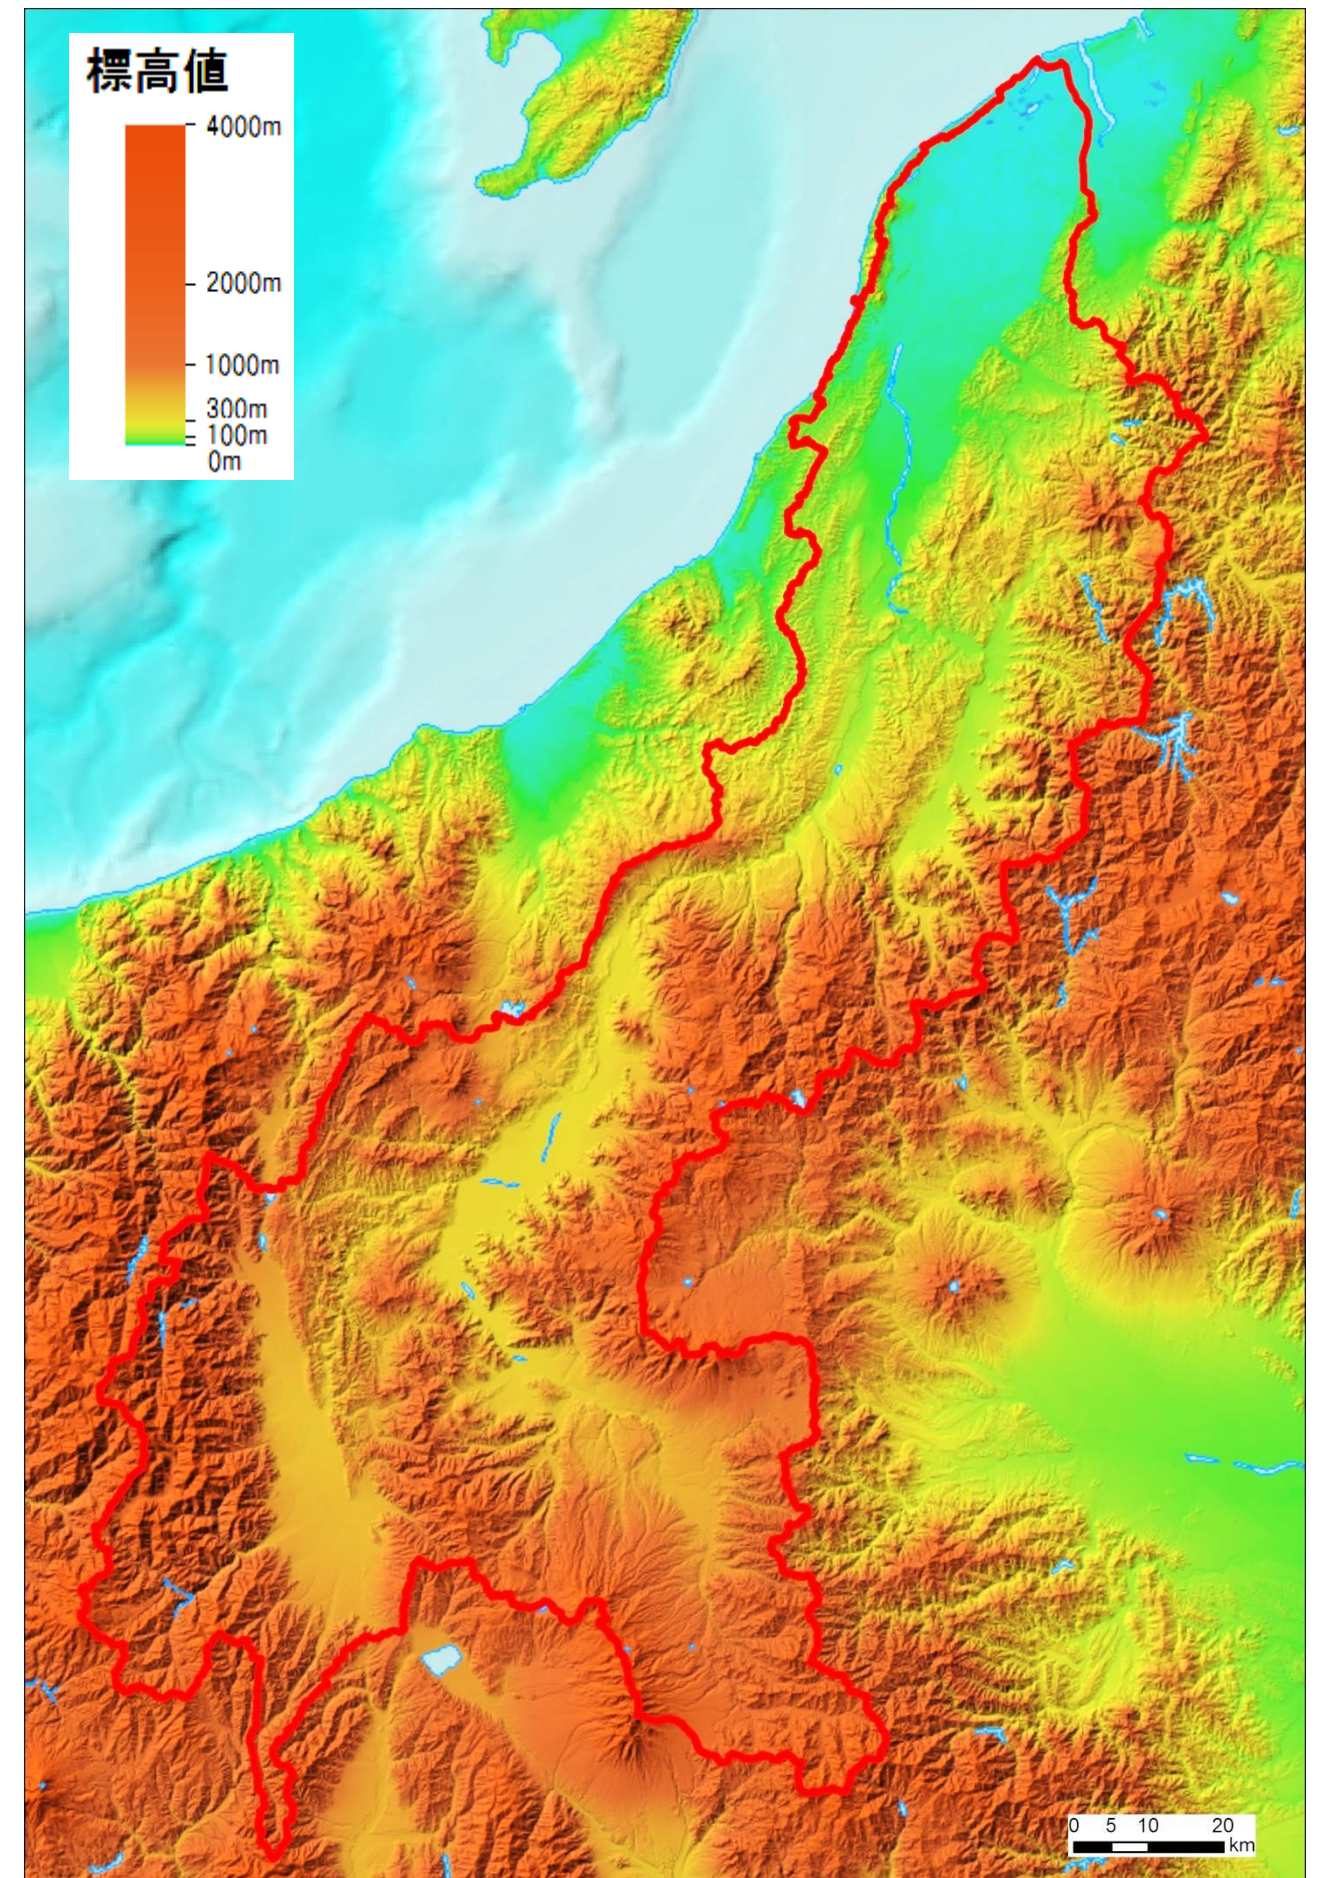

地理院地図の利用法

信濃川流域の地形

### 中学校社会科および高等学校地理 B 教科書の扇状地の説明

中学校社会科

出典：『中学校社会科地理分野』帝国書院 2012 年版，132～133 頁

出典：『中学社会 地理 地域にまなぶ』教育出版 2012 年版，202 頁

高等学校地理 B

出典：『地理 B』東京書籍 2015 年版，50～51 頁

### 教科書に頻出する甲府盆地と養老山地東麓の扇状地