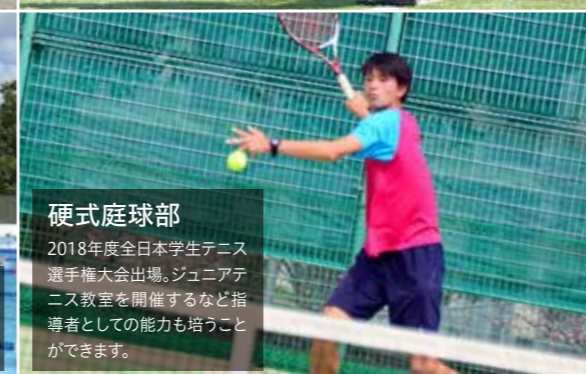

Club & Circles

》→ クラブ & サークル ←《

キャンパスでは各ジャンルのサークルが結成されています。
クラブやサークルの仲間とともに過ごす4年間には、一生の素晴らしい思い出を作るチャンスが豊富にあります。

モダンダンス部

全日本高校・大学ダンスフェスティバルなどの全国大会に出場する他、学園祭やイベント出演、自主公演の開催をしています。

剣道部

2018年度全日本学生剣道優勝大会出場(団体男子)・全日本女子学生ベスト8(団体女子)「人事を尽くして天命を待つ」がスローガン。

陸上競技部

関西インカレ・全日本インカレに向けた日々の練習のみならず、地域の小学生を対象にした子ども陸上教室も毎週開催。

男子ラクロス部

関西学生ラクロスリーグ1部昇格。「FINAL4(関西上位4チーム)」目指し奮闘中。

女子ハンドボール部

2018年度、全日本学生選手権大会出場。日本一をめざして一生懸命練習しています。

硬式野球部

近畿学生野球リーグで奮闘中。2009年度には全日本大学野球選手権大会に出場しました。

アメリカンフットボール部

関西学生アメリカンフットボールリーグ所属。スローガン「CHANGE」を胸に、Div.2昇格を果たしました。

柔道部

2018年度全日本学生柔道体重別優勝大会男子団体初出場。チーム全体で切磋琢磨しあい、日々練習に励んでいます。

水上競技部

日本学生選手権 多数出場 関西学生選手権2部(男子)1部昇格(女子)。スローガンは「Believe Ourselves」

硬式庭球部

2018年度全日本学生テニス選手権大会出場。ジュニアテニス教室を開催するなど指導者としての能力も培うことができます。

男子サッカー部

「チームワーク」と「文武両道」をスローガンに強豪ひしめく関西1部リーグへの昇格をめざして奮闘中。

琉球鼓舞いちゃりばちよーでーエイサー隊
沖縄伝統芸能「エイサー」を踊るサークルで、学祭はもちろん様々なお祭りや小中学校、福祉施設などで幅広く活動しています。

フォーク集団べんべん草

弾き語りもできる軽音サークル。学園祭だけでなく、ライブハウスにも出演しています。

混声合唱団「CHOR」

定期演奏会(12月)や合唱祭(6月)、学園祭など様々なステージで合唱しています。